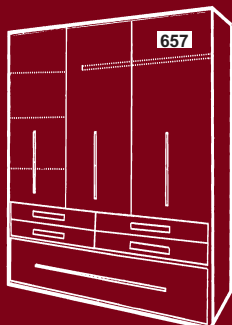

Cseresznye
Cireşe

Dió
Nuc

Antik
Antic

Wenge
Wenge

MINIMAL DESIGN

657

653

658

657

651

654 655

10

010

8

12 14

012 014

19

19

8

10

12

14

19

BALÁZS szekrények / Dulap

- **8** íves tükrös, balos
  2 uşi, 2 sertare, oglinda (190x90x58 cm)
- **9** íves tükrös, jobbos
  2 uşi, 2 sertare, cu perete (190x90x58 cm)
- **10** íves vitrines
  Vitrina, ornament bolta (190x90x42 cm)
- **010** íves vitrines pogácsa lábbal, íves fenékkal
  Vitrina picior gogoş, fund rotunjit (190x90x42 cm)
- **12** íves akasztós
  2 uşi, 2 sertar, bara haine (190x90x58 cm)
- **012** íves akasztós pogácsa lábbal, íves fenékkal
  Picior gogoş, cu bara, fund rotunjit (190x90x58 cm)
- **14** íves válaszfalas
  2 uşi, 2 sertar, cu perete (190x90x58 cm)
- **014** íves válaszfalas pogácsa lábbal, íves fenékkal
  Picior gogoş, cu perete, fund rotunjit (190x90x58 cm)

TIMI szekrény / Dulap

- **19** 3 ajtós
  3 uşi, vitrina, bara haine poliţe
  (190x135x58 cm)