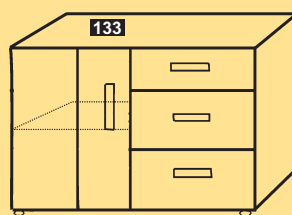

134

129

130

137

- 129** 2 ajtós felső szekrény teleajtóval, gardróblifttel
Dulap 2 uși, bara lift pentru haine (192x100x63 cm)
- 130** Sarokszekrény felső, létrával
Dulap colț cu scară de acces superior (192x91x91 cm)

- 140** 1 ajtós felső szekrény teleajtóval, gardróblifttel
Dulap 1 ușa, lift garderoba (192x50x63 cm)
- 131** 3 nagyfiókos komód
Comod 3 uși mare (67x100x63 cm)
- 132** 2 ajtós komód
Comod 2 uși (67x100x63 cm)
- 133** 1 ajtó – 3 kisfiókos komód
Comod 1 uși, 3 sertar (67x100x63 cm)
- 134** Sarokkomód forgópolccal
Comoda colț cu polițe rotative (67x91x91 cm)
- 135** Sarokpolc
Etajera colț (190x40x40 cm)
- 141** 3 fiókos komód
Comoda 3 sertare (67x50x63 cm)
- 142** Ajtós komód
Comoda cu uși (67x50x63 cm)

Mérettábla. A cikkszám utáni méretek szélesség, magasság, mélység sorrendben, cm-ben vannak megadva.
(latime x inalt x adinc)

KATALIN tálalók / Bufet

20 6 ajtós tálalószekrény / Bufet 6 sertare (195x152x53 cm)

877 Asztal 75x80x100 széthúzva 75x80x145 cm
Masă 75x80x100 extensibil 75x80x145 cm

878 Asztal 75x80x120 széthúzva 75x80x165 cm
Masă 75x80x120 extensibil 75x80x165 cm

879 Asztal 75x80x140 széthúzva 75x80x185 cm
Masă 75x80x140 extensibil 75x80x185 cm