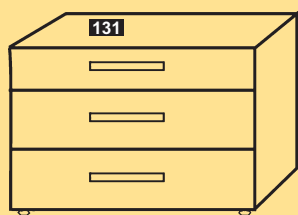

134

129

130

137

- 129** 2 ajtós felső szekrény teleajtóval, gardróblifttel
Dulap 2 uși, bara lift pentru haine (192x100x63 cm)
- 130** Sarokszekrény felső, létrával
Dulap colț cu scară de acces superior (192x91x91 cm)

- 140** 1 ajtós felső szekrény teleajtóval, gardróblifttel
Dulap 1 ușa, lift garderoba (192x50x63 cm)
- 131** 3 nagyfiókos komód
Comod 3 uși mare (67x100x63 cm)
- 132** 2 ajtós komód
Comod 2 uși (67x100x63 cm)
- 133** 1 ajtó – 3 kisfiókos komód
Comod 1 uși, 3 sertar (67x100x63 cm)
- 134** Sarokkomód forgópolccal
Comoda colț cu polițe rotative (67x91x91 cm)
- 135** Sarokpolc
Etajera colț (190x40x40 cm)
- 141** 3 fiókos komód
Comoda 3 sertare (67x50x63 cm)
- 142** Ajtós komód
Comoda cu uși (67x50x63 cm)

Mérettábla. A cikkszám utáni méretek szélesség, magasság, mélység sorrendben, cm-ben vannak megadva.
(latime x inalt x adinc)

KATALIN tálalók / Bufet

20 6 ajtós tálalószekrény / Bufet 6 sertare (195x152x53 cm)