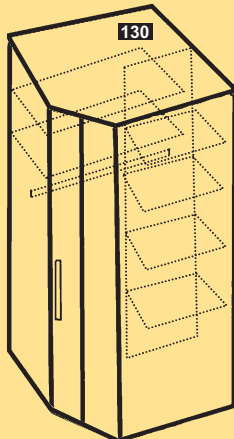

134

129

130

137

- 129** 2 ajtós felső szekrény teleajtóval, gardróblifttel
Dulap 2 uși, bara lift pentru haine (192x100x63 cm)
- 130** Sarokszekrény felső, létrával
Dulap colț cu scară de acces superior (192x91x91 cm)

- 140** 1 ajtós felső szekrény teleajtóval, gardróblifttel
Dulap 1 ușa, lift garderoba (192x50x63 cm)
- 131** 3 nagyfiókos komód
Comod 3 uși mare (67x100x63 cm)
- 132** 2 ajtós komód
Comod 2 uși (67x100x63 cm)
- 133** 1 ajtó – 3 kisfiókos komód
Comod 1 uși, 3 sertar (67x100x63 cm)
- 134** Sarokkomód forgópolccal
Comoda colț cu polițe rotative (67x91x91 cm)
- 135** Sarokpolc
Etajera colț (190x40x40 cm)
- 141** 3 fiókos komód
Comoda 3 sertare (67x50x63 cm)
- 142** Ajtós komód
Comoda cu uși (67x50x63 cm)

Mérettábla. A cikkszám utáni méretek szélesség, magasság, mélység sorrendben, cm-ben vannak megadva.
(latime x inalt x adinc)

KATALIN tálalók / Bufet

20 6 ajtós tálalószekrény / Bufet 6 sertare (195x152x53 cm)