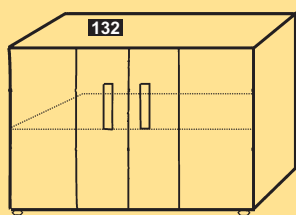

134

129

130

137

- 129** 2 ajtós felső szekrény teleajtóval, gardróblifttel
Dulap 2 uși, bara lift pentru haine (192x100x63 cm)
- 130** Sarokszekrény felső, létrával
Dulap colț cu scară de acces superior (192x91x91 cm)

- 140** 1 ajtós felső szekrény teleajtóval, gardróblifttel
Dulap 1 ușa, lift garderoba (192x50x63 cm)
- 131** 3 nagyfiókos komód
Comod 3 uși mare (67x100x63 cm)
- 132** 2 ajtós komód
Comod 2 uși (67x100x63 cm)
- 133** 1 ajtó – 3 kisfiókos komód
Comod 1 uși, 3 sertar (67x100x63 cm)
- 134** Sarokkomód forgópolccal
Comoda colț cu polițe rotative (67x91x91 cm)
- 135** Sarokpolc
Etajera colț (190x40x40 cm)
- 141** 3 fiókos komód
Comoda 3 sertare (67x50x63 cm)
- 142** Ajtós komód
Comoda cu uși (67x50x63 cm)

Mérettábla. A cikkszám utáni méretek szélesség, magasság, mélység sorrendben, cm-ben vannak megadva.
(latime x inalt x adinc)

KATALIN tálalók / Bufet

20 6 ajtós tálalószekrény / Bufet 6 sertare (195x152x53 cm)

877 Asztal 75x80x100 széthúzva 75x80x145 cm
Masă 75x80x100 extensibil 75x80x145 cm

878 Asztal 75x80x120 széthúzva 75x80x165 cm
Masă 75x80x120 extensibil 75x80x165 cm

879 Asztal 75x80x140 széthúzva 75x80x185 cm
Masă 75x80x140 extensibil 75x80x185 cm