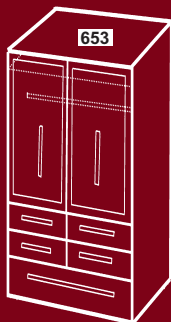

Cseresznye
Cireşe

Dió
Nuc

Antik
Antic

Wenge
Wenge

MINIMAL DESIGN

657

653

658

657

651

654 655

10

010

8

12 14

012 014

19

19

8

10

12

14

19

BALÁZS szekrények / Dulap

- **8** íves tükrös, balos
  2 uşi, 2 sertare, oglinda (190x90x58 cm)
- **9** íves tükrös, jobbos
  2 uşi, 2 sertare, cu perete (190x90x58 cm)
- **10** íves vitrines
  Vitrina, ornament bolta (190x90x42 cm)
- **010** íves vitrines pogácsa lábbal, íves fenékkal
  Vitrina picior gogoş, fund rotunjit (190x90x42 cm)
- **12** íves akasztós
  2 uşi, 2 sertar, bara haine (190x90x58 cm)
- **012** íves akasztós pogácsa lábbal, íves fenékkal
  Picior gogoş, cu bara, fund rotunjit (190x90x58 cm)
- **14** íves válaszfalas
  2 uşi, 2 sertar, cu perete (190x90x58 cm)
- **014** íves válaszfalas pogácsa lábbal, íves fenékkal
  Picior gogoş, cu perete, fund rotunjit (190x90x58 cm)

TIMI szekrény / Dulap

- **19** 3 ajtós
  3 uşi, vitrina, bara haine poliţe
  (190x135x58 cm)