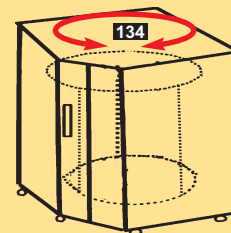

134

129

130

137

- 129** 2 ajtós felső szekrény teleajtóval, gardróblifttel
Dulap 2 uși, bara lift pentru haine (192x100x63 cm)
- 130** Sarokszekrény felső, létrával
Dulap colț cu scară de acces superior (192x91x91 cm)

- 140** 1 ajtós felső szekrény teleajtóval, gardróblifttel
Dulap 1 ușa, lift garderoba (192x50x63 cm)
- 131** 3 nagyfiókos komód
Comod 3 uși mare (67x100x63 cm)
- 132** 2 ajtós komód
Comod 2 uși (67x100x63 cm)
- 133** 1 ajtó – 3 kisfiókos komód
Comod 1 uși, 3 sertar (67x100x63 cm)
- 134** Sarokkomód forgópolccal
Comoda colț cu polițe rotative (67x91x91 cm)
- 135** Sarokpolc
Etajera colț (190x40x40 cm)
- 141** 3 fiókos komód
Comoda 3 sertare (67x50x63 cm)
- 142** Ajtós komód
Comoda cu uși (67x50x63 cm)

Mérettábla. A cikkszám utáni méretek szélesség, magasság, mélység sorrendben, cm-ben vannak megadva.
(latime x inalt x adinc)

KATALIN tálalók / Bufet

20 6 ajtós tálalószekrény / Bufet 6 sertare (195x152x53 cm)