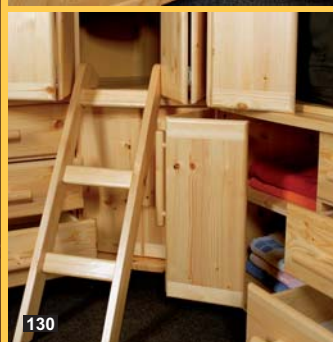

134

129

130

137

- 129** 2 ajtós felső szekrény teleajtóval, gardróblifttel
Dulap 2 uși, bara lift pentru haine (192x100x63 cm)
- 130** Sarokszekrény felső, létrával
Dulap colț cu scară de acces superior (192x91x91 cm)

- 140** 1 ajtós felső szekrény teleajtóval, gardróblifttel
Dulap 1 ușa, lift garderoba (192x50x63 cm)
- 131** 3 nagyfiókos komód
Comod 3 uși mare (67x100x63 cm)
- 132** 2 ajtós komód
Comod 2 uși (67x100x63 cm)
- 133** 1 ajtó – 3 kisfiókos komód
Comod 1 uși, 3 sertar (67x100x63 cm)
- 134** Sarokkomód forgópolccal
Comoda colț cu polițe rotative (67x91x91 cm)
- 135** Sarokpolc
Etajera colț (190x40x40 cm)
- 141** 3 fiókos komód
Comoda 3 sertare (67x50x63 cm)
- 142** Ajtós komód
Comoda cu uși (67x50x63 cm)