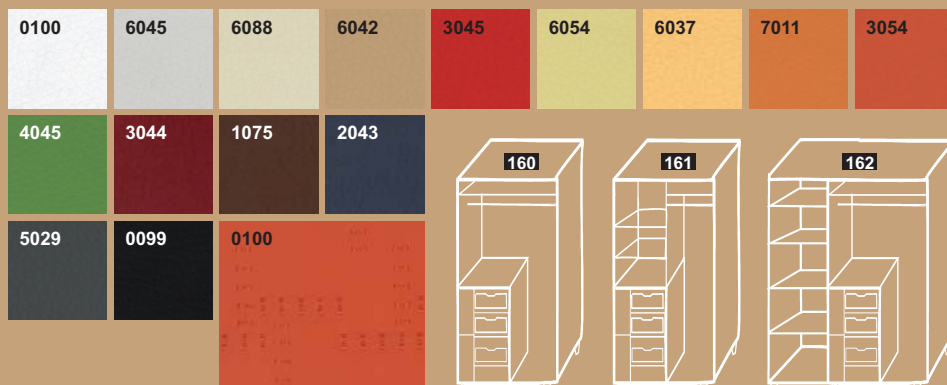

Bőrminták / Color piele

hímzett / brodat