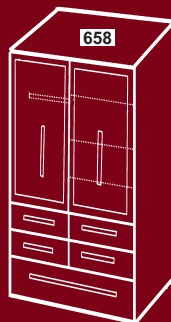

Cseresznye
Cireşe

Dió
Nuc

Antik
Antic

Wenge
Wenge

MINIMAL DESIGN

657

653

658

657

651

654 655

10

010

8

12 14

012 014

19

19

8

10

12

14

19

BALÁZS szekrények / Dulap

- **8** íves tükrös, balos
  2 uşi, 2 sertare, oglinda (190x90x58 cm)
- **9** íves tükrös, jobbos
  2 uşi, 2 sertare, cu perete (190x90x58 cm)
- **10** íves vitrines
  Vitrina, ornament bolta (190x90x42 cm)
- **010** íves vitrines pogácsa lábbal, íves fenékkal
  Vitrina picior gogoş, fund rotunjit (190x90x42 cm)
- **12** íves akasztós
  2 uşi, 2 sertar, bara haine (190x90x58 cm)
- **012** íves akasztós pogácsa lábbal, íves fenékkal
  Picior gogoş, cu bara, fund rotunjit (190x90x58 cm)
- **14** íves válaszfalas
  2 uşi, 2 sertar, cu perete (190x90x58 cm)
- **014** íves válaszfalas pogácsa lábbal, íves fenékkal
  Picior gogoş, cu perete, fund rotunjit (190x90x58 cm)

TIMI szekrény / Dulap

- **19** 3 ajtós
  3 uşi, vitrina, bara haine poliţe
  (190x135x58 cm)