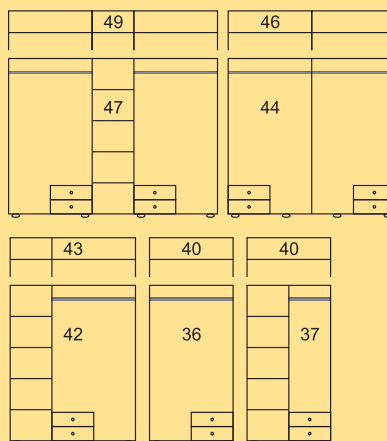

Cseresznye
Cireșe

Dió
Nuc

Antik
Antic

Wenge
Wenge

MILAN

- 653** 2 ajtós akasztós szekrény
Dulap 2 uși, bara haine (216x104x60 cm)
- 658** 2 ajtós válaszfalas szekrény
dulap 2 uși, cu perete (216x104x60 cm)
- 657** 3 ajtós szekrény
Dulap 3 uși (216x156x60 cm)
- 650** Ágy / Pat (160x200 cm)
- 651** Komód / Comod (90x130x45 cm)
- 652** Éjjeliszekrény / Noptieră (56x40x30 cm)
- 654** Térelválasztó / Perete (160x160x30)
- 655** Térelválasztó / Perete (200x200x40)
- 656** Ágyelő / Mobilier depozitare asortat (40x186x30 cm)

47

44

42

HOLDSUGÁR szekrények / Dulap

- 36** 2 ajtós, akasztós ruhásszekrény
jobb oldali tükörajtóval
2 uși, oglindă în dreapta (190x100x63 cm)
- 37** 2 ajtós, válaszfalas ruhásszekrény
jobb oldali tükörajtóval
2 uși, oglindă în dreapta (190x100x63 cm)
- 38** 2 ajtós, akasztós ruhásszekrény
bal oldali tükörajtóval
2 uși, oglindă în stînga (190x100x63 cm)
- 39** 2 ajtós, válaszfalas ruhásszekrény
bal oldali tükörajtóval
2 uși, oglindă în stînga (190x100x63 cm)
- 40** 2 ajtós szekrénymagasító
Corp superior 2 uși (52x100x63 cm)
- 42** 3 ajtós ruhásszekrény tükörös ajtóval
3 uși (190x150x63 cm)
- 43** 3 ajtós szekrénymagasító
Corp superior 3 uși (52x150x63 cm)
- 44** 4 ajtós ruhásszekrény
2 db tükörös ajtóval
4 uși (190x200x63 cm)
- 46** 4 ajtós szekrénymagasító
Corp superior 4 uși (52x200x63 cm)
- 47** 5 ajtós ruhásszekrény
2 db tükörös ajtóval
5 uși (190x250x63 cm)
- 49** 5 ajtós szekrénymagasító
Corp superior 5 uși (52x250x63 cm)

Mérettábla. A cikkszám utáni méretek szélesség, magasság, mélység sorrendben, cm-ben vannak megadva.
(latime x inalt x adinc)

KATALIN tálalók / Bufet

20 6 ajtós tálalószekrény / Bufet 6 sertare (195x152x53 cm)

877 Asztal 75x80x100 széthúzva 75x80x145 cm
Masă 75x80x100 extensibil 75x80x145 cm

878 Asztal 75x80x120 széthúzva 75x80x165 cm
Masă 75x80x120 extensibil 75x80x165 cm

879 Asztal 75x80x140 széthúzva 75x80x185 cm
Masă 75x80x140 extensibil 75x80x185 cm